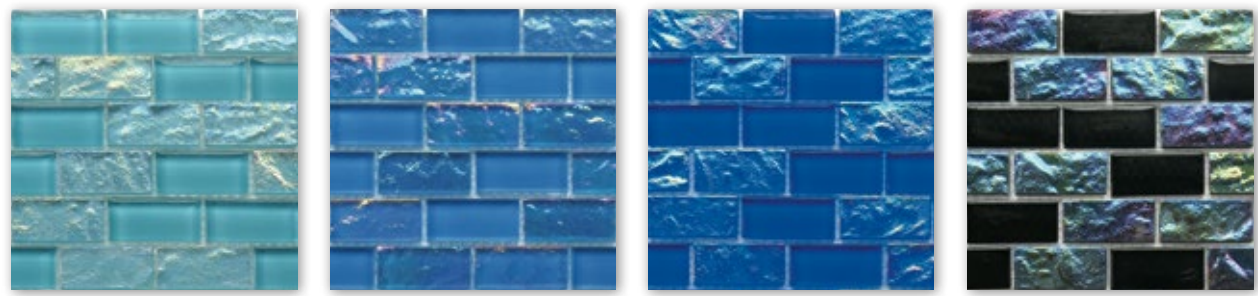

1X2

CT GLR 216 Aqua CT GLR 226 Ocean CT GLR 236 Sapphire CT GLR 266 Midnight

Shown in Sunlight: CT GL 3672 S Marine Blend

1X2

CT GL 3092 S Lake Blue Blend CT GL 3002 S Brook Side Blend CT GL 3672 S Marine Blend